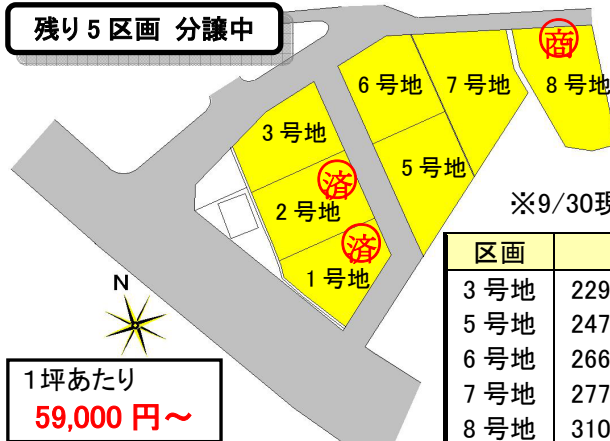

# 竹田城見台

## イベントのお知らせ

竹田・城見台分譲地で、下記日程にてイベントを行います。ご来場の方には粗品をご用意しています。ぜひお越しください。

**期間: 10月17日(土)~10月18日(日)**

**営業時間: 10:00~17:00**

### 周辺地図

残り5区画 分譲中

※9/30現在

区画	公称面積
3号地	229.06㎡(69.29坪)
5号地	247.95㎡(75.00坪)
6号地	266.36㎡(80.57坪)
7号地	277.14㎡(83.83坪)
8号地	310.00㎡(93.77坪)

### 概要

- 所在地/朝来市和田山町竹田2054-14~18、2070-2
- 交通/和田山病院より徒歩1分
- 用途地域/指定なし
- 建ぺい率/60%
- 容積率/200%
- 地目/宅地
- 設備/上下水道引込あり・合併浄化槽必要
- 小学校区/竹田小学校
- 中学校区/和田山中学校